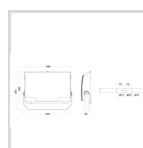

NEXT

514034121

NEXT 4 LED 25000 DALI 740 ASY

En lyskaster-serie for innendørs og utendørs bruk. Produsert med armaturhus i støpt aluminium med polyesterpulverbelagt lakk. Leveres med deksel i herdet sikkerhetsglass med silikonpakning. Monteringsbraketten er produsert i galvanisert og lakkert stål. [Vis beskrivelsestekst >](#)

Elnummer 3330249

Lagerkategori A

Teknisk data	
IP klasse:	66
IK klasse:	9
Minimum omgivelsestemperatur (°C):	-30
Maksimal omgivelsestemperatur (Ta=°C):	35
Korrosjonsklasse:	C4

Armaturhus	
Materiale:	Aluminium
Farge:	Sølvgrå

Elektriske data	
Spenning fra (V):	220
Spenning til (V) :	240
Frekvens (Hz):	50
Maksimal frekvens (Hz):	60
Minimum DC spenning:	186
Maksimum DC spenning:	250
Totalt effektforbruk (W):	192

Dimensjoner	
Nettovekt	
Bruttovekt (kg)	
Lengde (mm)	
Bredde (mm)	
Høyde (mm)	

Optikk	
Optikk	
Avdeknings materiale	
Reflektor materiale	

Lystekniske data	
Lyskilde	
Fargegjengivelse og fargetemperatur	
Lumen Ut	
MacAdam step	
Lumen/Watt	
Medianlevetid (EN 62717) Ta25	10